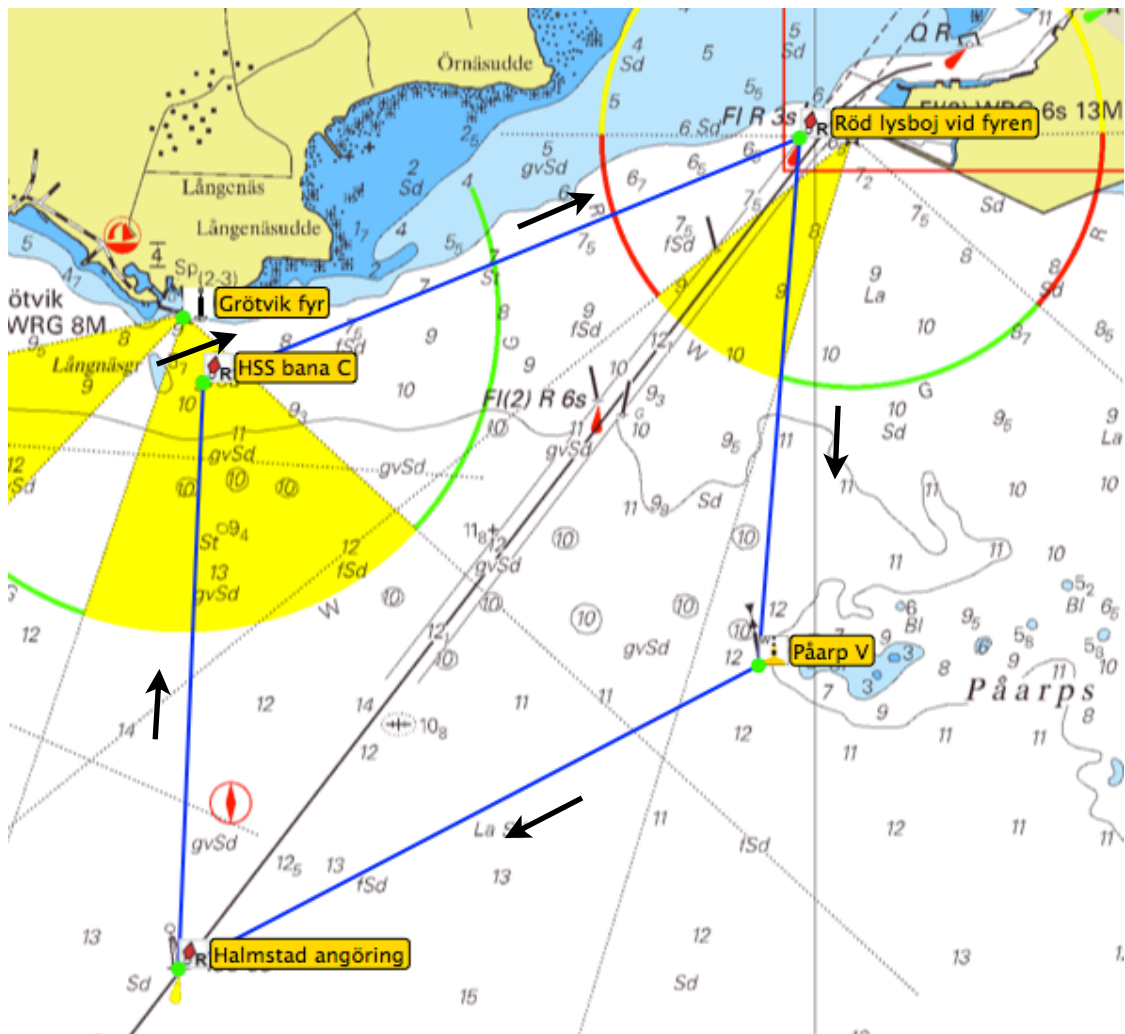

Spangenberg 2012

Bana A

Spangenberg 2012 A

13,41 NM

	HSS bana C	56°38.24'N 012°46.92'E		
	Röd lysboj vid fyren	56°38.92'N 012°49.93'E	065° MAG	+1,79 NM
	Påarp V	56°37.46'N 012°49.72'E	182° MAG	+1,47 NM
	Halmstad angöring	56°36.61'N 012°46.80'E	239° MAG	+1,82 NM
	HSS bana C	56°38.24'N 012°46.92'E	359° MAG	+1,63 NM
	Röd lysboj vid fyren	56°38.92'N 012°49.93'E	065° MAG	+1,79 NM
	Påarp V	56°37.46'N 012°49.72'E	182° MAG	+1,47 NM
	Halmstad angöring	56°36.61'N 012°46.80'E	239° MAG	+1,82 NM
	HSS bana C	56°38.24'N 012°46.92'E	359° MAG	+1,63 NM

Spangenberg 2012

Bana B

Spangenberg 2012 B

13,01 NM

	HSS bana C	56°38.24'N 012°46.92'E		
	Röd lysboj vid fyren	56°38.92'N 012°49.93'E	065° MAG	+1,79 NM
	Påarp V	56°37.46'N 012°49.72'E	182° MAG	+1,47 NM
	Halmstad angöring	56°36.61'N 012°46.80'E	239° MAG	+1,82 NM
	HSS bana C	56°38.24'N 012°46.92'E	359° MAG	+1,63 NM
	Röd lysboj vid fyren	56°38.92'N 012°49.93'E	065° MAG	+1,79 NM
	Halmstad angöring	56°36.61'N 012°46.80'E	214° MAG	+2,88 NM
	HSS bana C	56°38.24'N 012°46.92'E	359° MAG	+1,63 NM