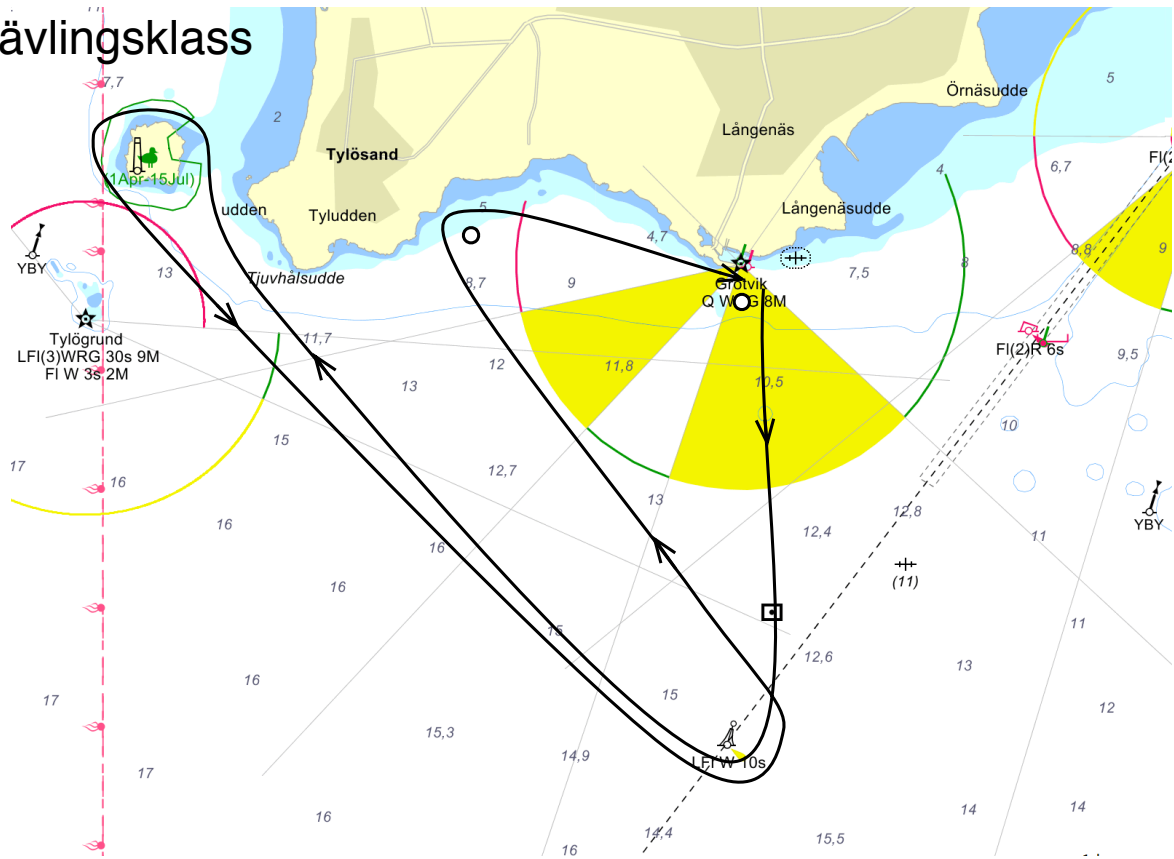

Tävlingsklass

Start tävlingsklass

Halmstad angöring (SB)	177*	1,7 NM	
Tylön (BB)	310°	3,4 NM	
Halmstad angöring (BB)	128°	3,5 NM	
Svärjarehålan flaggboj (SB)	328°	2,2 NM	56°38,545' 12°44,924'
Mål	93°	1,1 NM	
Totalt		11,9 NM	

Familjeklass

Start familjeklass		
Halmstad angöring (SB)	177*	1,7 NM
Tylön (BB)	310°	3,5 NM
Mål	85°	2,7 NM
Totalt		7,9 NM