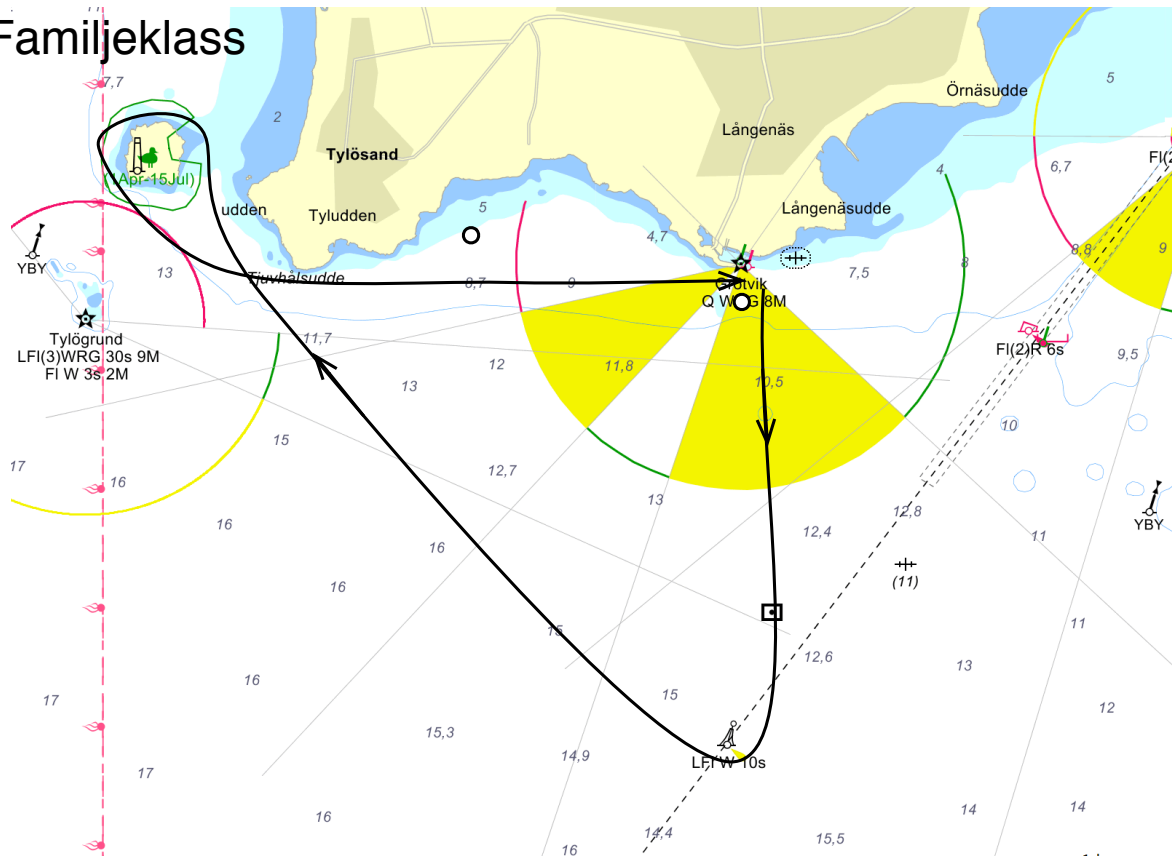

Tävlingsklass

Start tävlingsklass

Halmstad angöring (SB)	177*	1,7 NM	
Tylön (BB)	310°	3,4 NM	
Halmstad angöring (BB)	128°	3,5 NM	
Svärjarehålan flaggboj (SB)	328°	2,2 NM	56°38,545' 12°44,924'
Mål	93°	1,1 NM	
Totalt		11,9 NM	

Familjeklass

Start familjeklass		
Halmstad angöring (SB)	177*	1,7 NM
Tylön (BB)	310°	3,5 NM
Mål	85°	2,7 NM
Totalt		7,9 NM